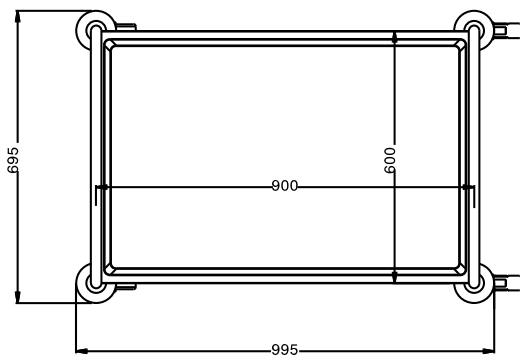

### Uitvoering

- Frame van roestvrijstalen buis 25 mm, volledig gelast.
- beladingscapaciteit van 100 kg bij gelijkmatige verdeling.
- Naadloze bladen met dubbel omgezette randen, uitgevoerd met geluiddempend materiaal, gelast aan het frame.
- Blad afmetingen 900x600 mm.
- De sterke ergonomische handgreep is onderdeel van het dragende frame.
- Vier zwenkwielen Ø125 mm, waarvan 2 met rem, voorzien van kunststof bumpers.

### Algemene gegevens

Externe afmetingen, lengte 361204 (STR902WH)	995 mm
Externe afmetingen, breedte	695 mm
Externe afmetingen, hoogte	916 mm
Wiel materiaal	Verzinkt
Wiel diameter	Ø 125
Gewicht, netto	27 kg