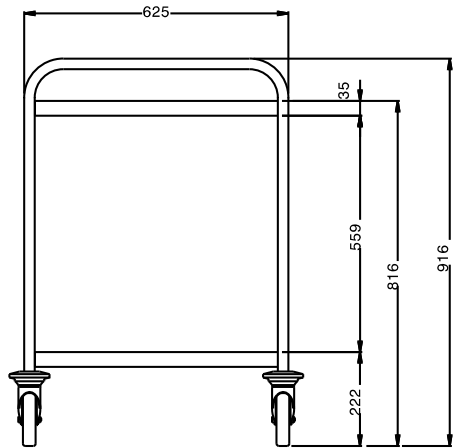

### Uitvoering

- Frame van roestvrijstalen buis 25 mm, volledig gelast.
- beladingscapaciteit van 100 kg bij gelijkmatige verdeling.
- Naadloze bladen met dubbel omgezette randen, uitgevoerd met geluiddempend materiaal, gelast aan het frame.
- Blad afmetingen 900x600 mm.
- De sterke ergonomische handgreep is onderdeel van het dragende frame.
- Vier zwenkwielen Ø125 mm, waarvan 2 met rem, voorzien van kunststof bumpers.

### Constructie

- Volledig van roestvrijstaal 1.4301 (AISI304).

Goedkeuring \_\_\_\_\_

Front aanzicht

Zij aanzicht

Boven aanzicht

### Algemene gegevens

Externe afmetingen, lengte 361204 (STR902WH)	995 mm
Externe afmetingen, breedte	695 mm
Externe afmetingen, hoogte	916 mm
Wiel materiaal	Verzinkt
Wiel diameter	Ø 125
Gewicht, netto	27 kg