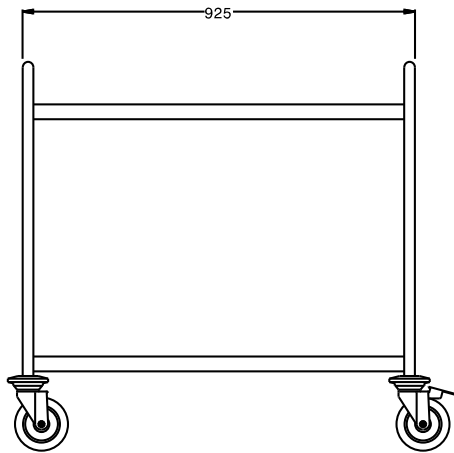

Front aanzicht